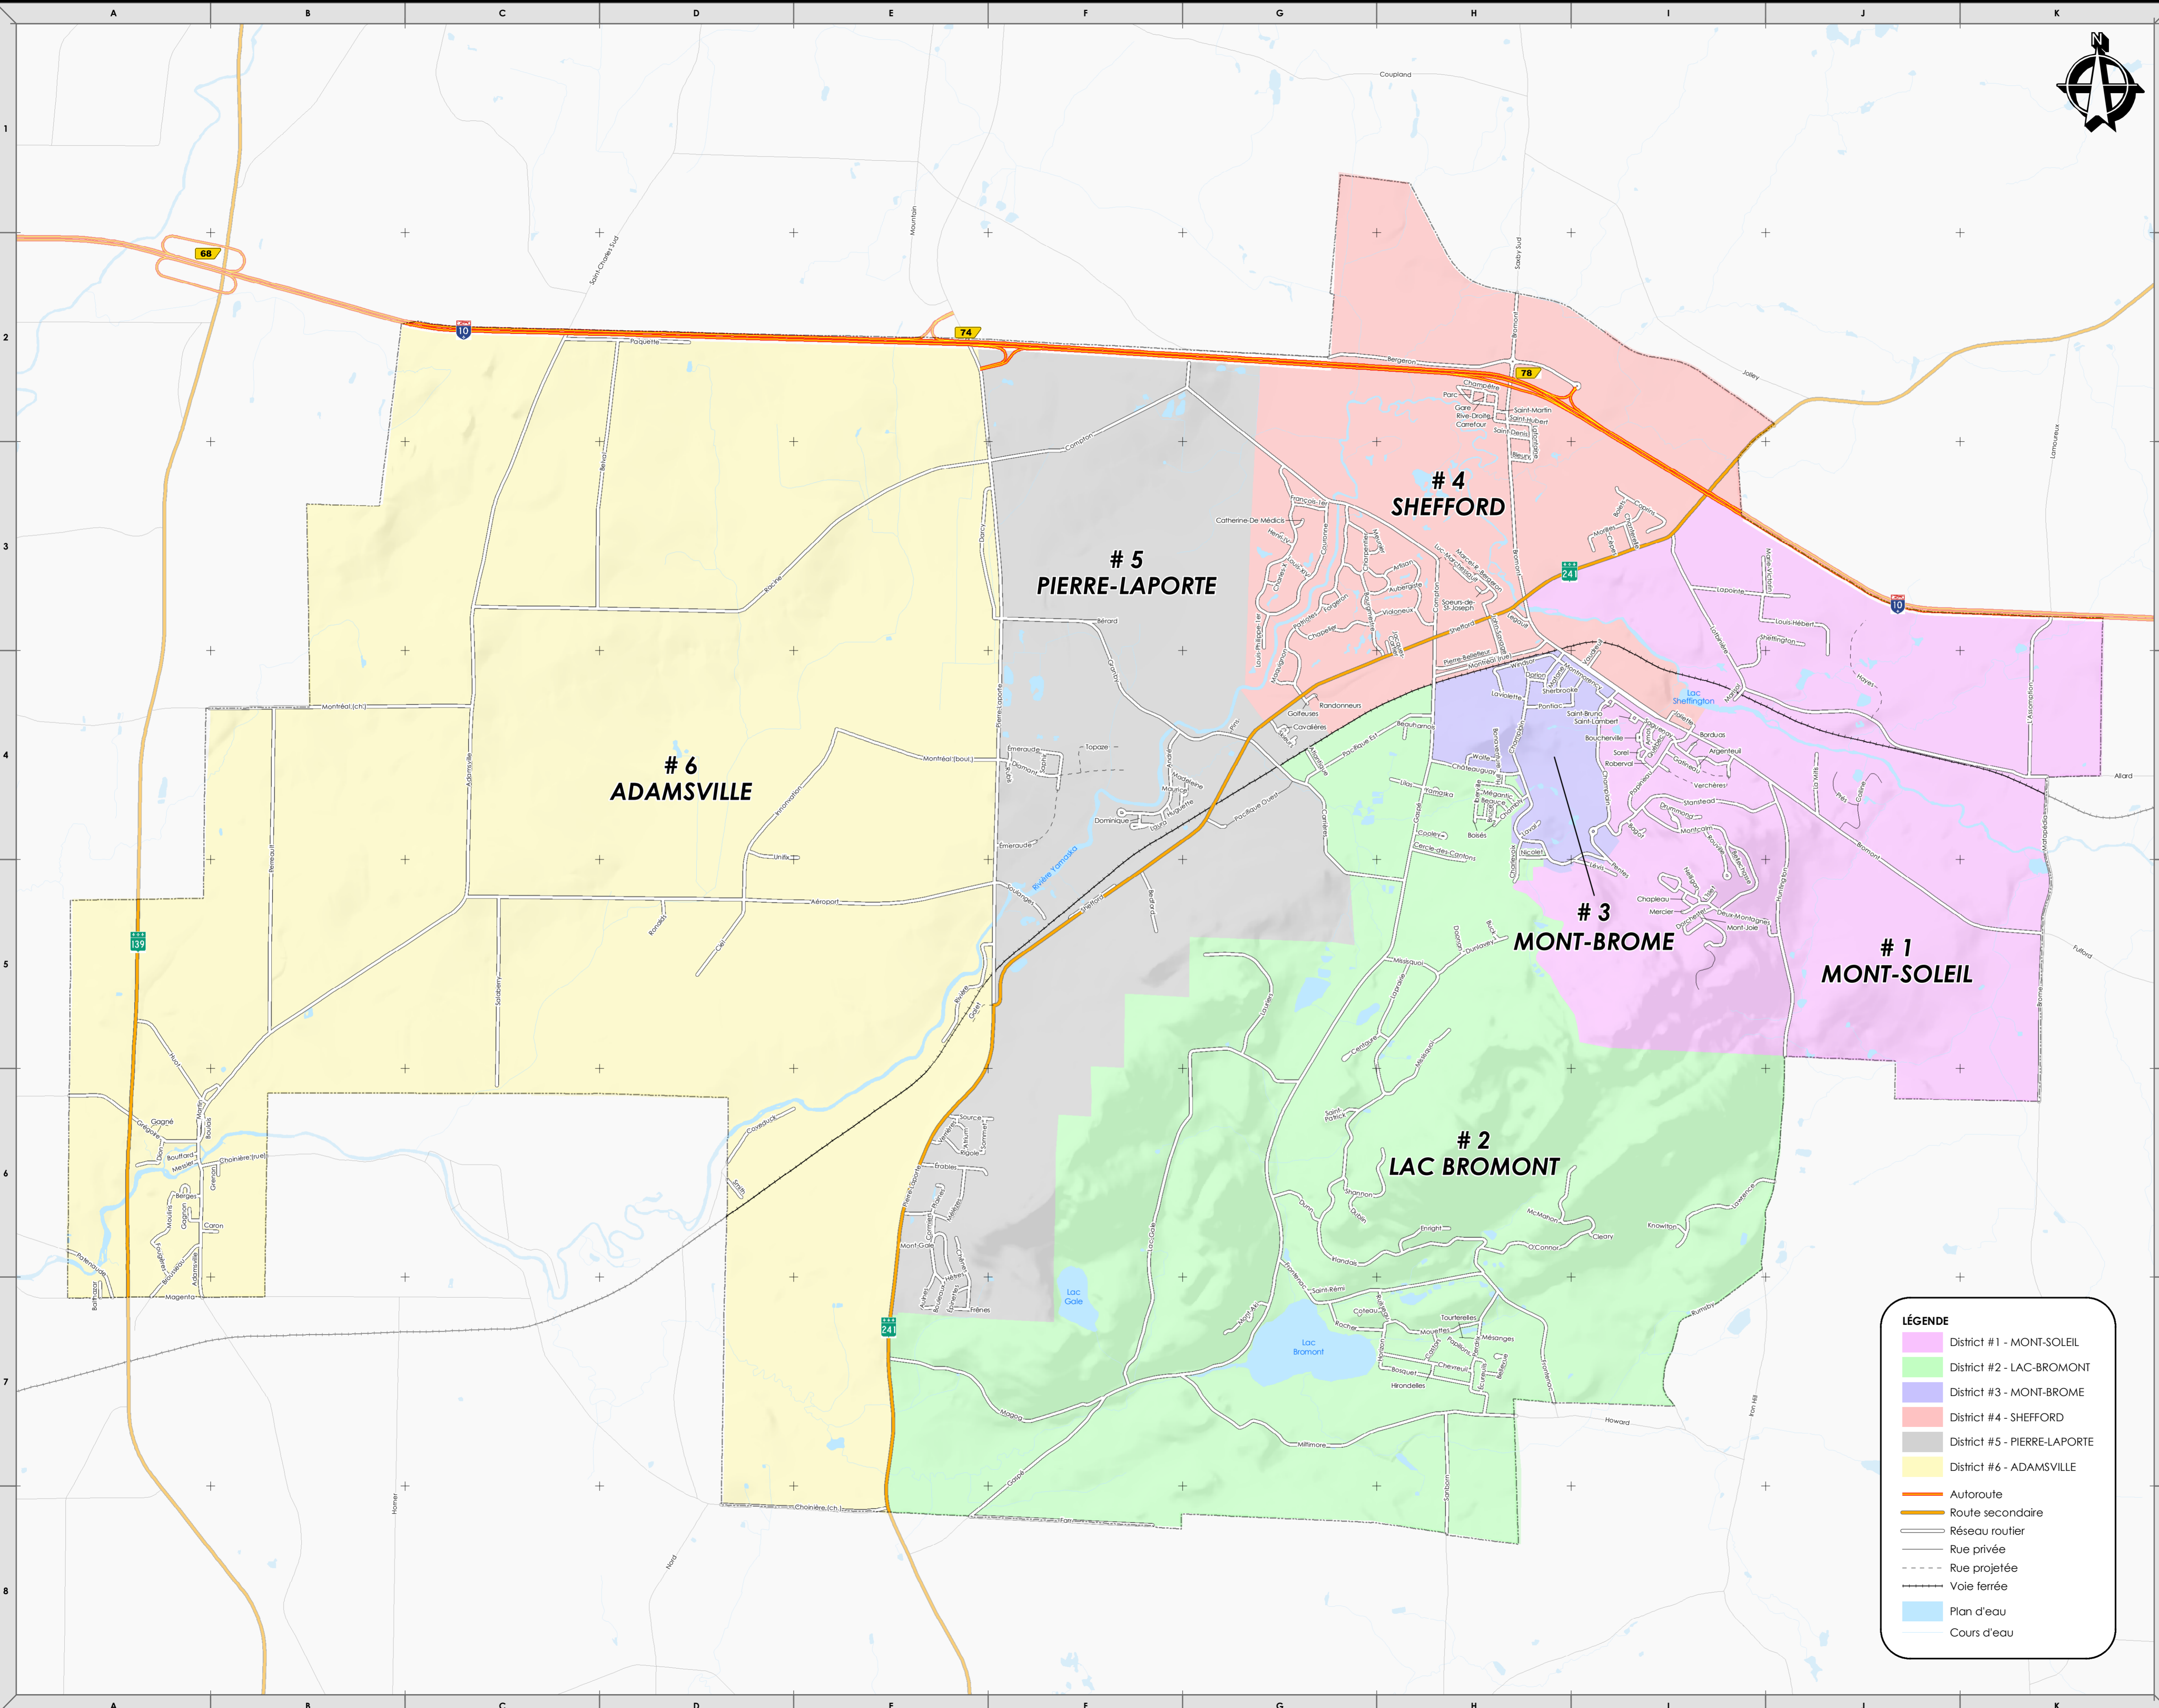

# DISTRICTS ÉLECTORAUX 2009

**LÉGENDE**

- District #1 - MONT-SOLEIL
- District #2 - LAC-BROMONT
- District #3 - MONT-BROME
- District #4 - SHEFFORD
- District #5 - PIERRE-LAPORTE
- District #6 - ADAMSVILLE
- Autoroute
- Route secondaire
- Réseau routier
- Rue privée
- Rue projetée
- Voie ferrée
- Plan d'eau
- Cours d'eau